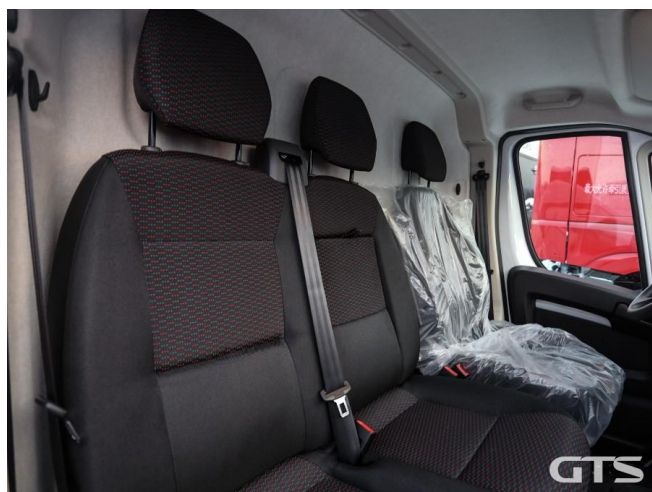

Цельнометаллический фургон

FIAT Ducato Professional L3H2 7серия 2023 г/в

Основные характеристики

Склад: Москва север	Пробег: 1
Колёсная формула: 4x2	КПП: Механическая
Мощность (л.с.): 140	Евронорма: 6
Спальных мест: -	Обмен техники по схеме trade-in
ABS	Кондиционер
Магнитола	Кредит или лизинг в день обращения

МУЛЬТИМЕДИА

- Радио
- Управление на руле
- USB
- Количество колонок: 2

САЛОН

- Материал: ткань

- Передний центральный подлокотник

ФАРЫ

- Фары: галогенные
- Противотуманные фары
- Дневные ходовые огни

ПРОЧЕЕ